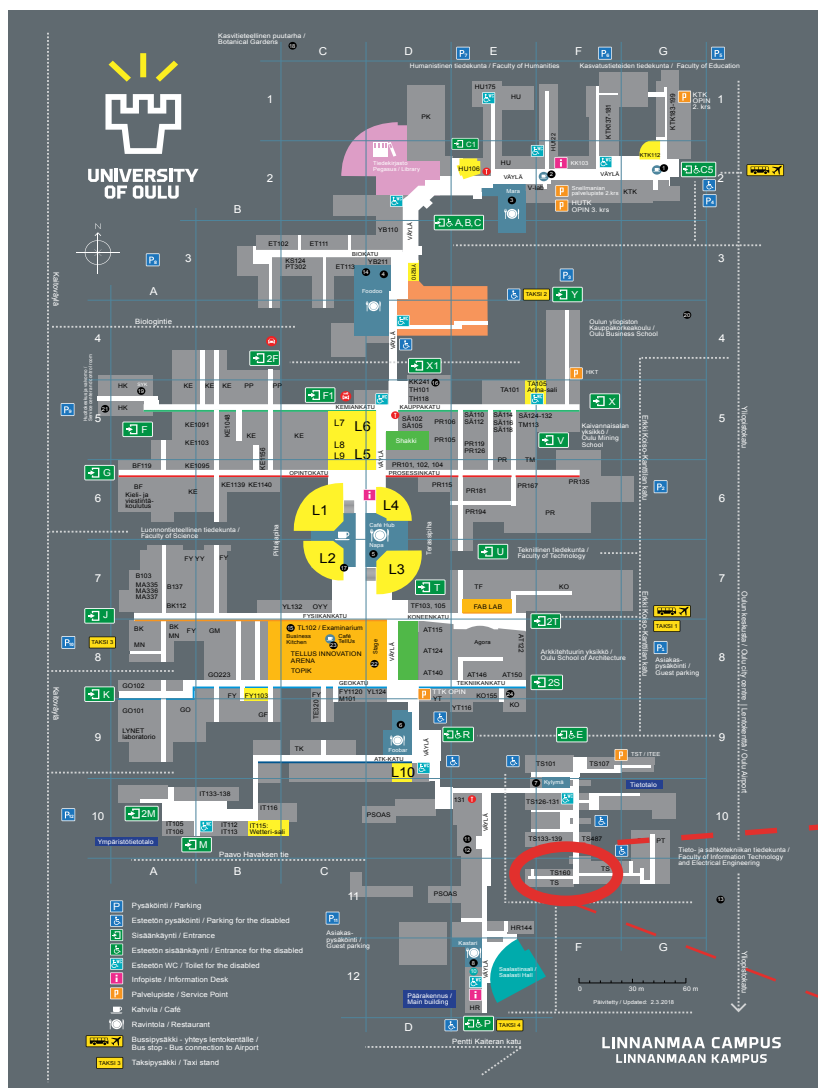

## Tietotalo 3. krs / Floor #3

Mistä meidät löytää Linnanmaalla /  
Where to find us at Linnanmaa campus:

3. krs / Floor #3